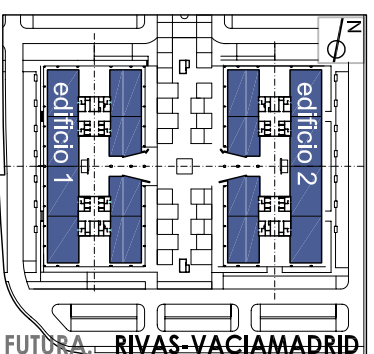

PLANTA DE CASETONES

PARQUE EMPRESARIAL RIVAS FUTURA - RIVAS-VACIAMADRID

08
ESCALA 1/300