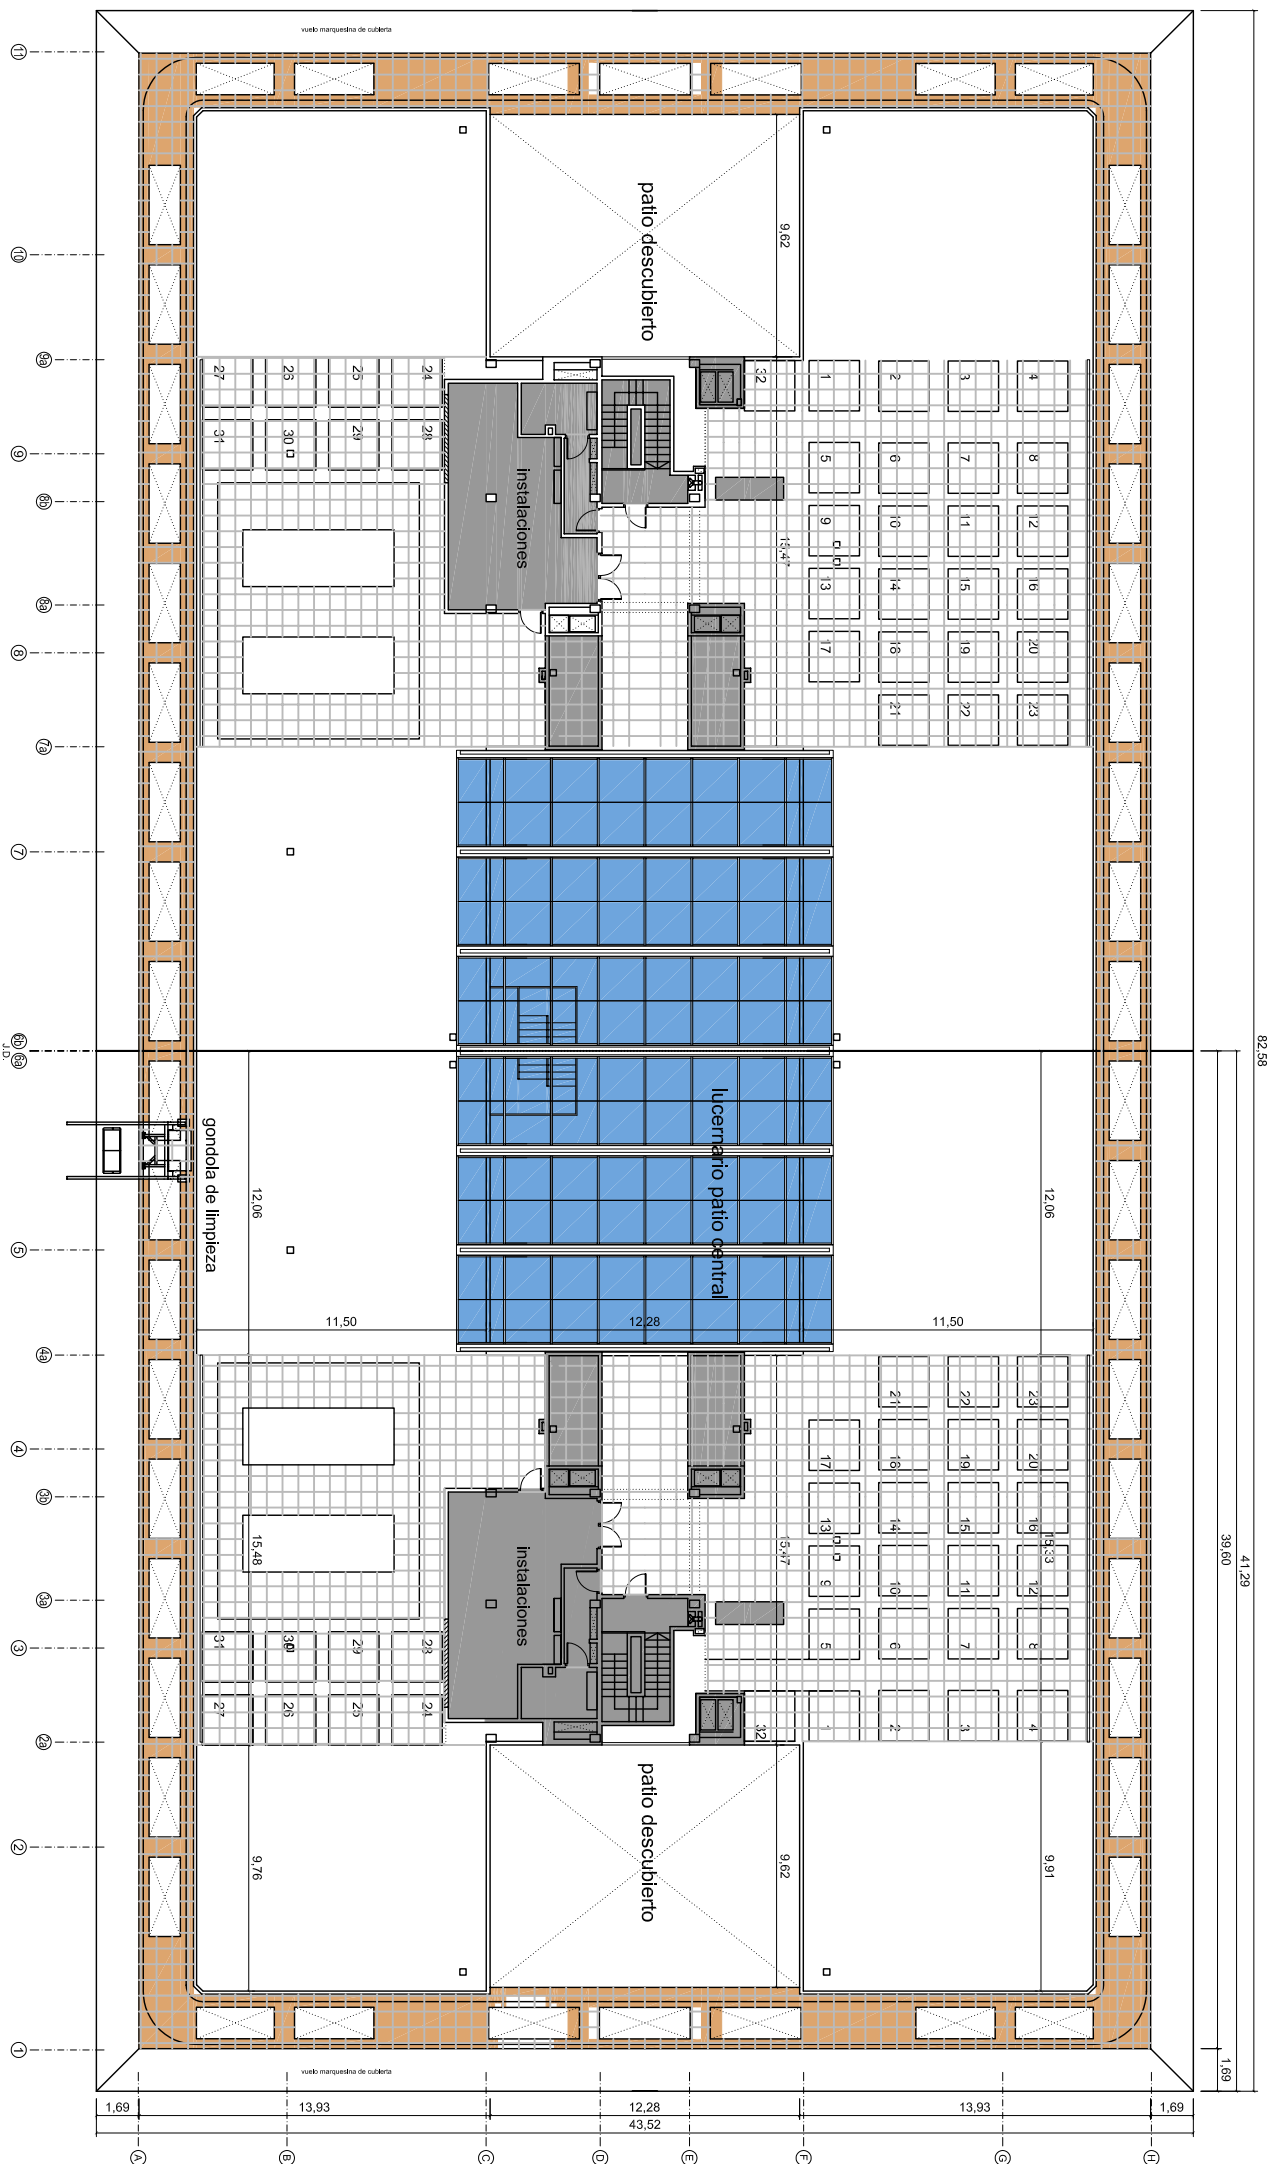

PLANTA DE CASETONES

PARQUE EMPRESARIAL RIVAS FUTURA - RIVAS-VACIAMADRID

08
ESCALA 1/300