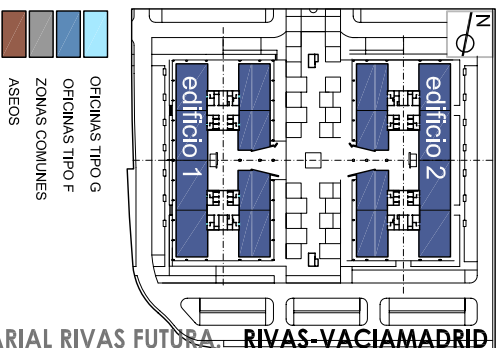

PLANTA ATICO

PARQUE EMPRESARIAL RIVAS FUTURA - RIVAS-VACIAMADRID

07
ESCALA 1/300